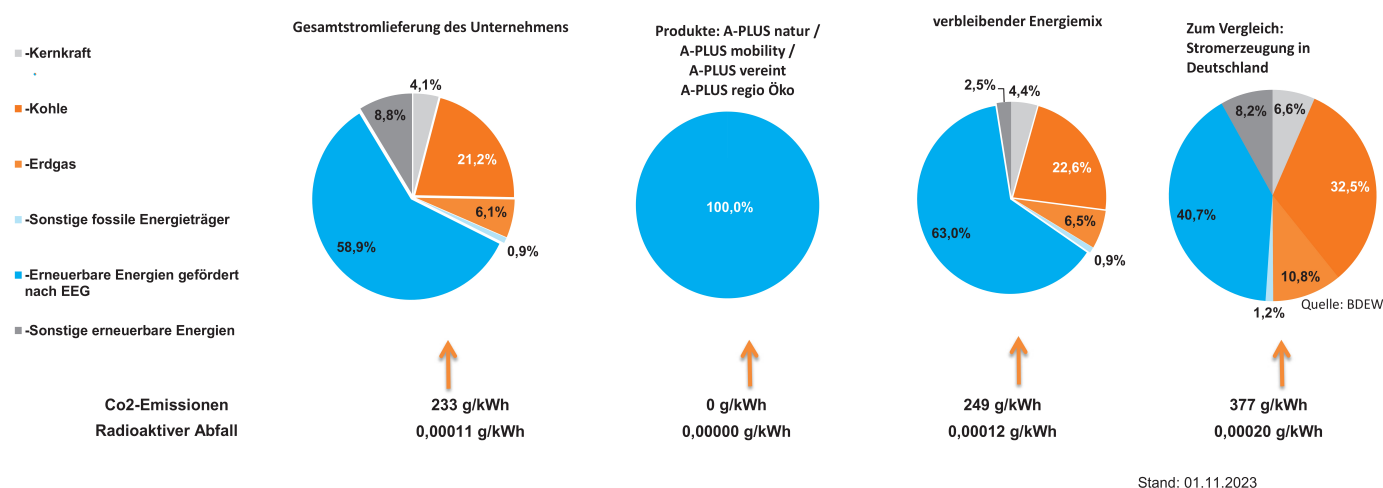

Gesetzliche Abgaben vom 01.01.2024 bis 31.12.2024
Energiepreise ab 01.04.2024

Stand: 01.01.2024

Bezeichnung	2023	2024	Veränderung
Energiepreis je kWh	21,750 Ct./kWh	22,430 Ct./kWh	+ 0,680 Ct./kWh
Stromsteuer	2,050 Ct./kWh	2,050 Ct./kWh	0,000 Ct./kWh
Umlage nach dem KWKG	0,357 Ct./kWh	0,275 Ct./kWh	- 0,082 Ct./kWh
Umlage nach §19 Stromnetzentgeltverordnung	0,417 Ct./kWh	0,643 Ct./kWh	+ 0,226 Ct./kWh
Umlage nach §17 f EnWG (Offshore-Netzumlage)	0,591 Ct./kWh	0,656 Ct./kWh	+ 0,065 Ct./kWh
Konzessionsabgabe HT / ET	1,320 Ct./kWh	1,320 Ct./kWh	0,000 Ct./kWh
Konzessionsabgabe NT	0,610 Ct./kWh	0,610 Ct./kWh	0,000 Ct./kWh
Konzessionsabgabe (Heizung/E-Mobilität)	0,110 Ct./kWh	0,110 Ct./kWh	0,000 Ct./kWh
Netzentgelt Sonderabkommen (Heizung/E-Mobilität)	2,300 Ct./kWh	2,820 Ct./kWh	+ 0,520 Ct./kWh
Netzentgelt Tarifkunden	8,040 Ct./kWh 40 EUR /Messstelle	9,870 Ct./kWh 100 EUR /Messstelle	+ 1,830 Ct./kWh + 60 EUR/Jahr
Umsatzsteuer (gesetzlich festgelegt)	derzeit 19%	derzeit 19%	

Kennzeichnung der Stromlieferungen 2022

Stromkennzeichnung gem. § 42 Energiewirtschaftsgesetz vom 7. Juli 2005 geändert 2017

Zusätzliche Hinweise zur Höhe der genannten Umlagen und Aufschläge finden Sie auf der internetbasierten Informationsplattform der deutschen Übertragungsnetzbetreiber unter www.netztransparenz.de.

Wir beraten und informieren Sie gerne zu allen Fragen Ihrer Stromlieferung.

Stadtwerke Altdorf GmbH | Hersbrucker Str. 6a | 90518 Altdorf | Tel.: 0 91 87/929 - 0 | Fax: 0 91 87/929 - 140

E-mail: info@stadtwerke-aldorf.de | www.stadtwerke-aldorf.de